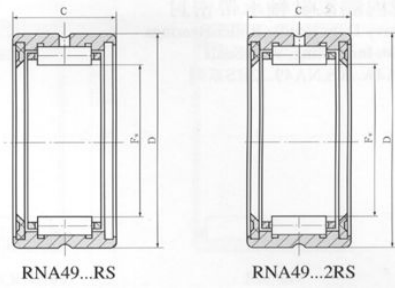

Heavy Duty Needle Roller Bearings
 Without Inner Ring, With Seals
 RNA49...RS, RNA49...2RS Series

Shaft Diameter	Bearing Designation		Mass (g)	Boundary Dimensions			Basic Load Rating		Limiting Speed
							Dynamic	Static	
	RNA49...RS	RNA49...2RS	(g)	Fw	D	C	Cr(N)	Cor(N)	Grease
14	RNA4900RS	RNA49002RS	16	14	22	13	4800	4800	11000
16	RNA4901RS	RNA49012RS	18	16	24	13	5400	5800	11000
20	RNA4902RS	RNA49022RS	21.5	20	28	13	60000	9200	8500
22	RNA4903RS	RNA49032RS	23	22	30	13	6100	7700	7500
25	RNA4904RS	RNA49042RS	56	25	37	17	12100	14000	6500
30	RNA4905RS	RNA49052RS	60	30	42	17	13500	16900	5500
35	RNA4906RS	RNA49062RS	69	35	47	17	14800	20000	5000
42	RNA4907RS	RNA49072RS	107	42	55	20	18600	27700	4000
48	RNA4908RS	RNA49082RS	154	48	62	22	26200	37000	3800
50	RNA4909RS	RNA49092RS	157	52	68	22	26600	41300	3800
58	RNA4910RS	RNA49102RS	160	58	72	22	28000	44800	3500